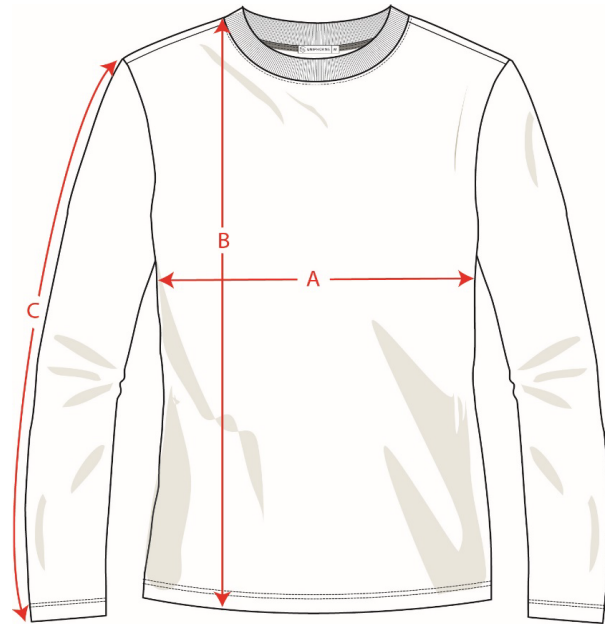

## 110-40 Langarmshirt Kinder

Größen/Sizes	size 3-4/ 104	size 5-6/ 116	size 7-8/ 128	size 9-11/ 146	size 12-14/ 164
<b>A:</b> 1/2 Brustweite/ Half Chest	32,5 cm	34,5 cm	36,5 cm	40,5 cm	43,5 cm
<b>B:</b> Länge / Body Length	42 cm	46 cm	51,5 cm	57,5 cm	62,5 cm
<b>C:</b> Ärmellänge/ Sleeve Length	35,5 cm	40 cm	46 cm	52 cm	57 cm